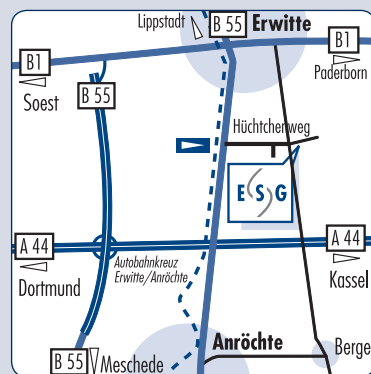

Ihre nächsten Annahmestellen für Elektro-Altgeräte und Schadstoffe:

Firma Lönne Entsorgung GmbH & Co KG Lippstadt, **Zweigbetrieb Gaußstraße 12 - 14**

geöffnet 14-täglich (Termine siehe Abfallkalender); Fr 14.00 bis 18.00 Uhr; Sa 9.00 bis 13.00 Uhr

Weitere Informationen zur Entsorgung von Elektro-Altgeräten, Schadstoffen und Elektro-Kleingeräten & Metallen erhalten Sie beim Abfall-Service-Telefon oder unter www.esg-kreis-soest.de

AWZ Erwitte, Hüchtchenweg 5

Öffnungszeiten: Mo - Fr 7.30 bis 17.00 Uhr; Sa 8.00 bis 12.00 Uhr

weitere Infos:

Abfall-Service-Telefon der ESG
Mo - Fr 7.30 bis 17.00 Uhr; Sa 8.00 bis 12.00 Uhr
01802/353-111
(6 Cent je Anruf aus dem dt. Festnetz;
Mobilfunk maximal 42 Cent / Minute)
oder **02921/353-111**

Annahme kostenlos:

Papier, Pappe, Kartonagen / Metallschrott / Schadstoffe aus Haushalten / Elektro-Altgeräte in haushaltsüblichen Mengen

Annahme gebührenpflichtig: Sperrmüll, Renovierungsabfälle, Reifen